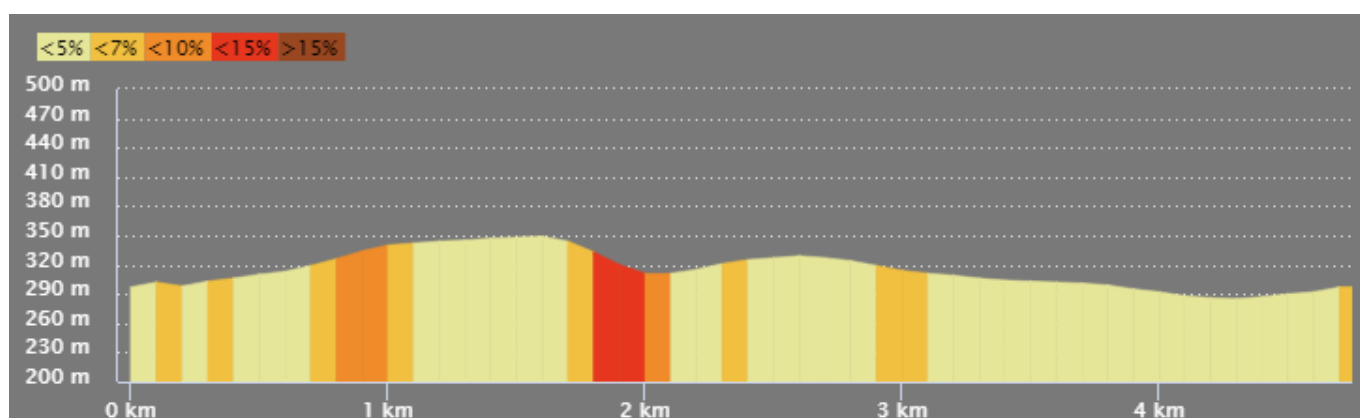

---

---

— 5km —

---

[Télécharger le fichier GPX pour votre montre ou votre GPS](#)

---

Vous pouvez aussi consulter le parcours interactif sur [OpenRunner](#)

Topographie du 5km

---

---

---

---

---

— 12km —

---

[Télécharger le fichier GPX pour votre montre ou votre GPS](#)

---

Vous pouvez aussi consulter le parcours interactif sur [OpenRunner](#)

Topographie du 12km

---

---

---