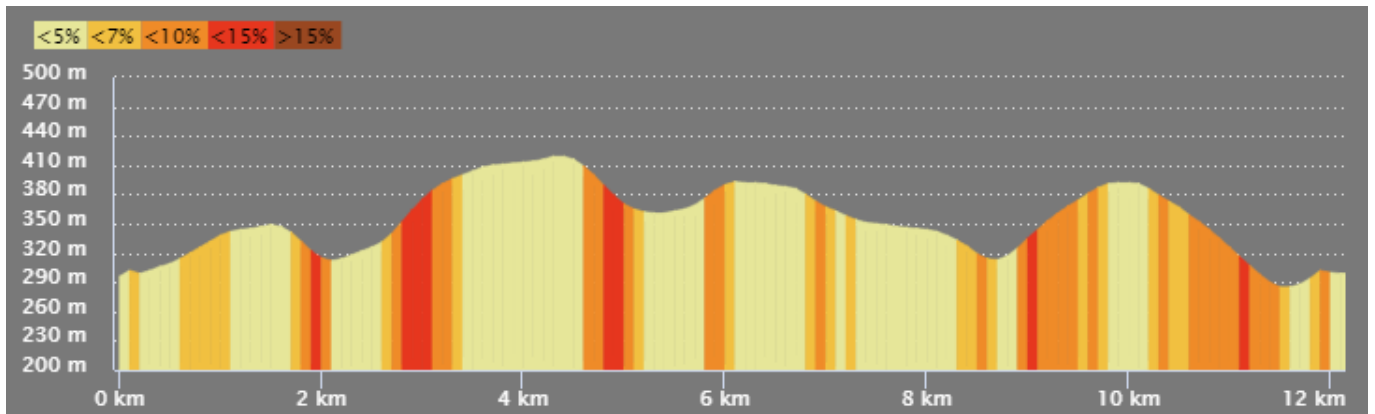

---

---

---

---

---

— 12km —

---

[Télécharger le fichier GPX pour votre montre ou votre GPS](#)

---

Vous pouvez aussi consulter le parcours interactif sur [OpenRunner](#)

Topographie du 12km

---

---

---